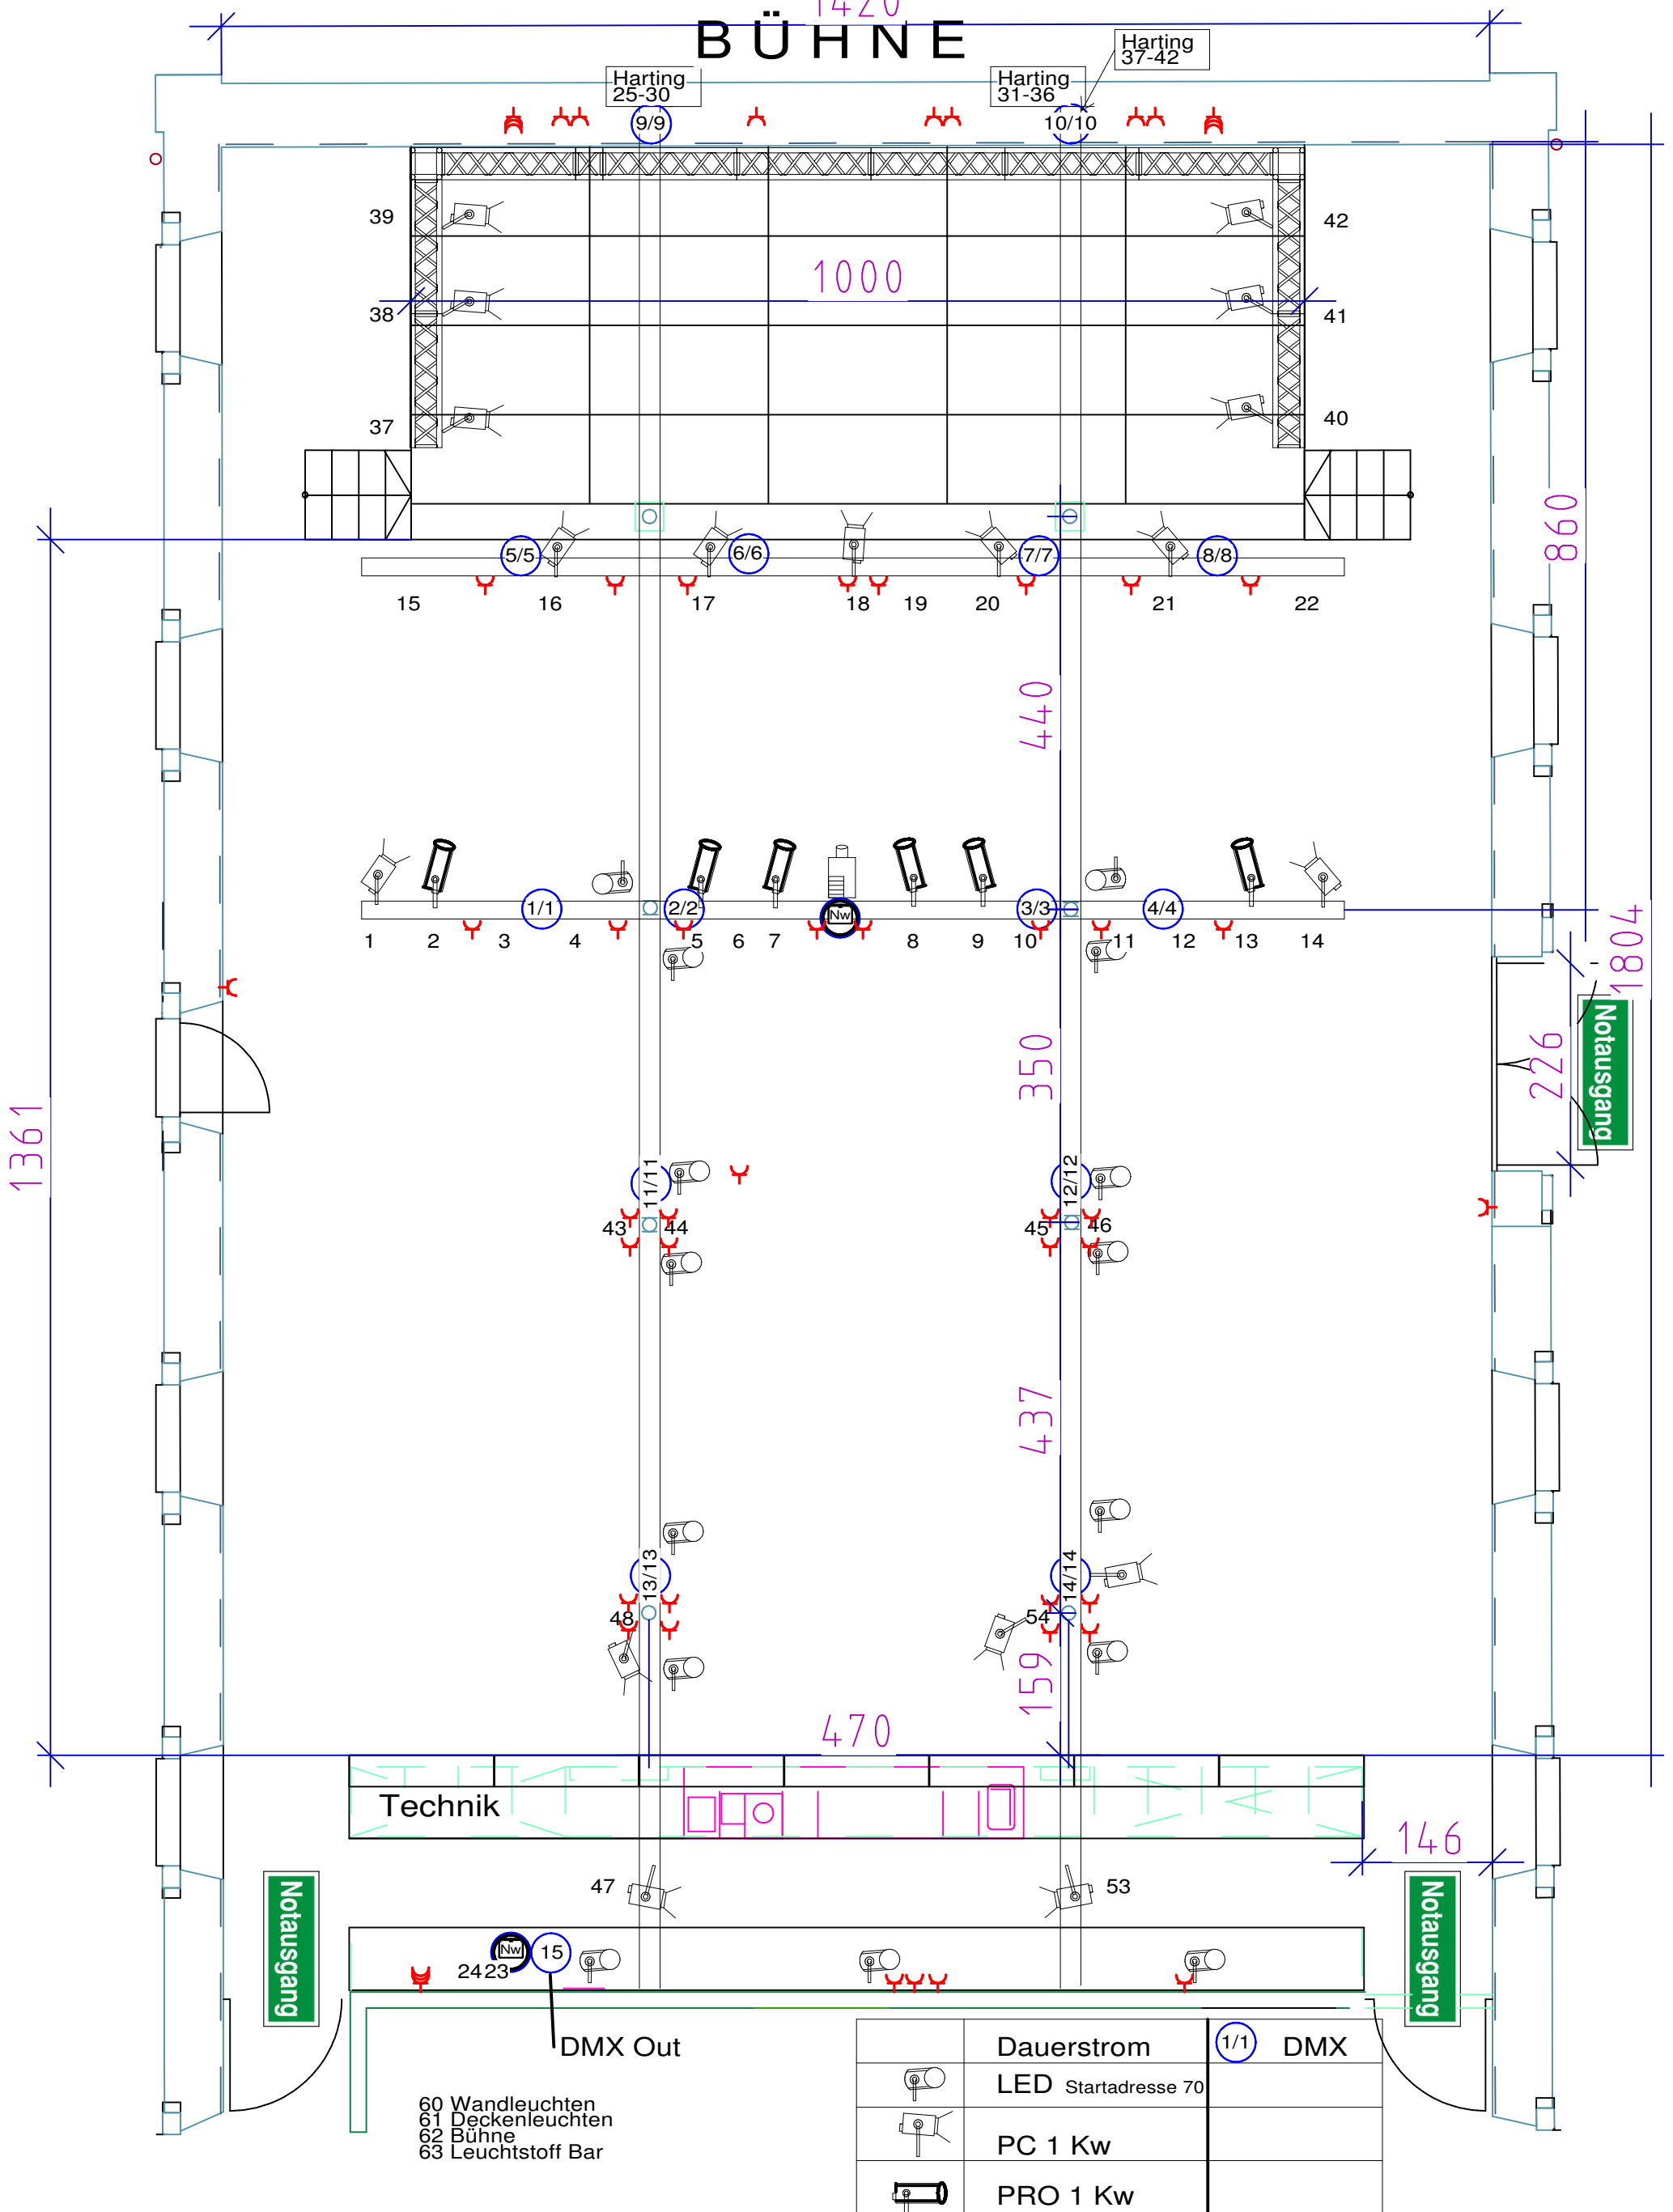

Säulensaal

BÜHNE

Technik

Notausgang

Notausgang

- 60 Wandleuchten
- 61 Deckenleuchten
- 62 Bühne
- 63 Leuchtstoff Bar

	Dauerstrom	1/1	DMX
	LED	Startadresse 70	
	PC	1 Kw	
	PRO	1 Kw	

Veranstlungsforum Fürstenfeld

Fürstenfeld 12, 82256 Fürstenfeldbruck
 Tel.: +49 (0)8141 66 65-140
 Fax.: +49 (0)8141 66 65-333
 veranstaltungsforum@fuerstenfeld.de
 www.fuerstenfeld.de

Veranstaltung	
Datum	
Sitzplätze	
Plangröße	A 3
Maßstab	1 : 70
Dateiname	S:\Modelle\Säulensaal\BELEUCHTUNGSPLAN.
gedruckt am	18.03.2013