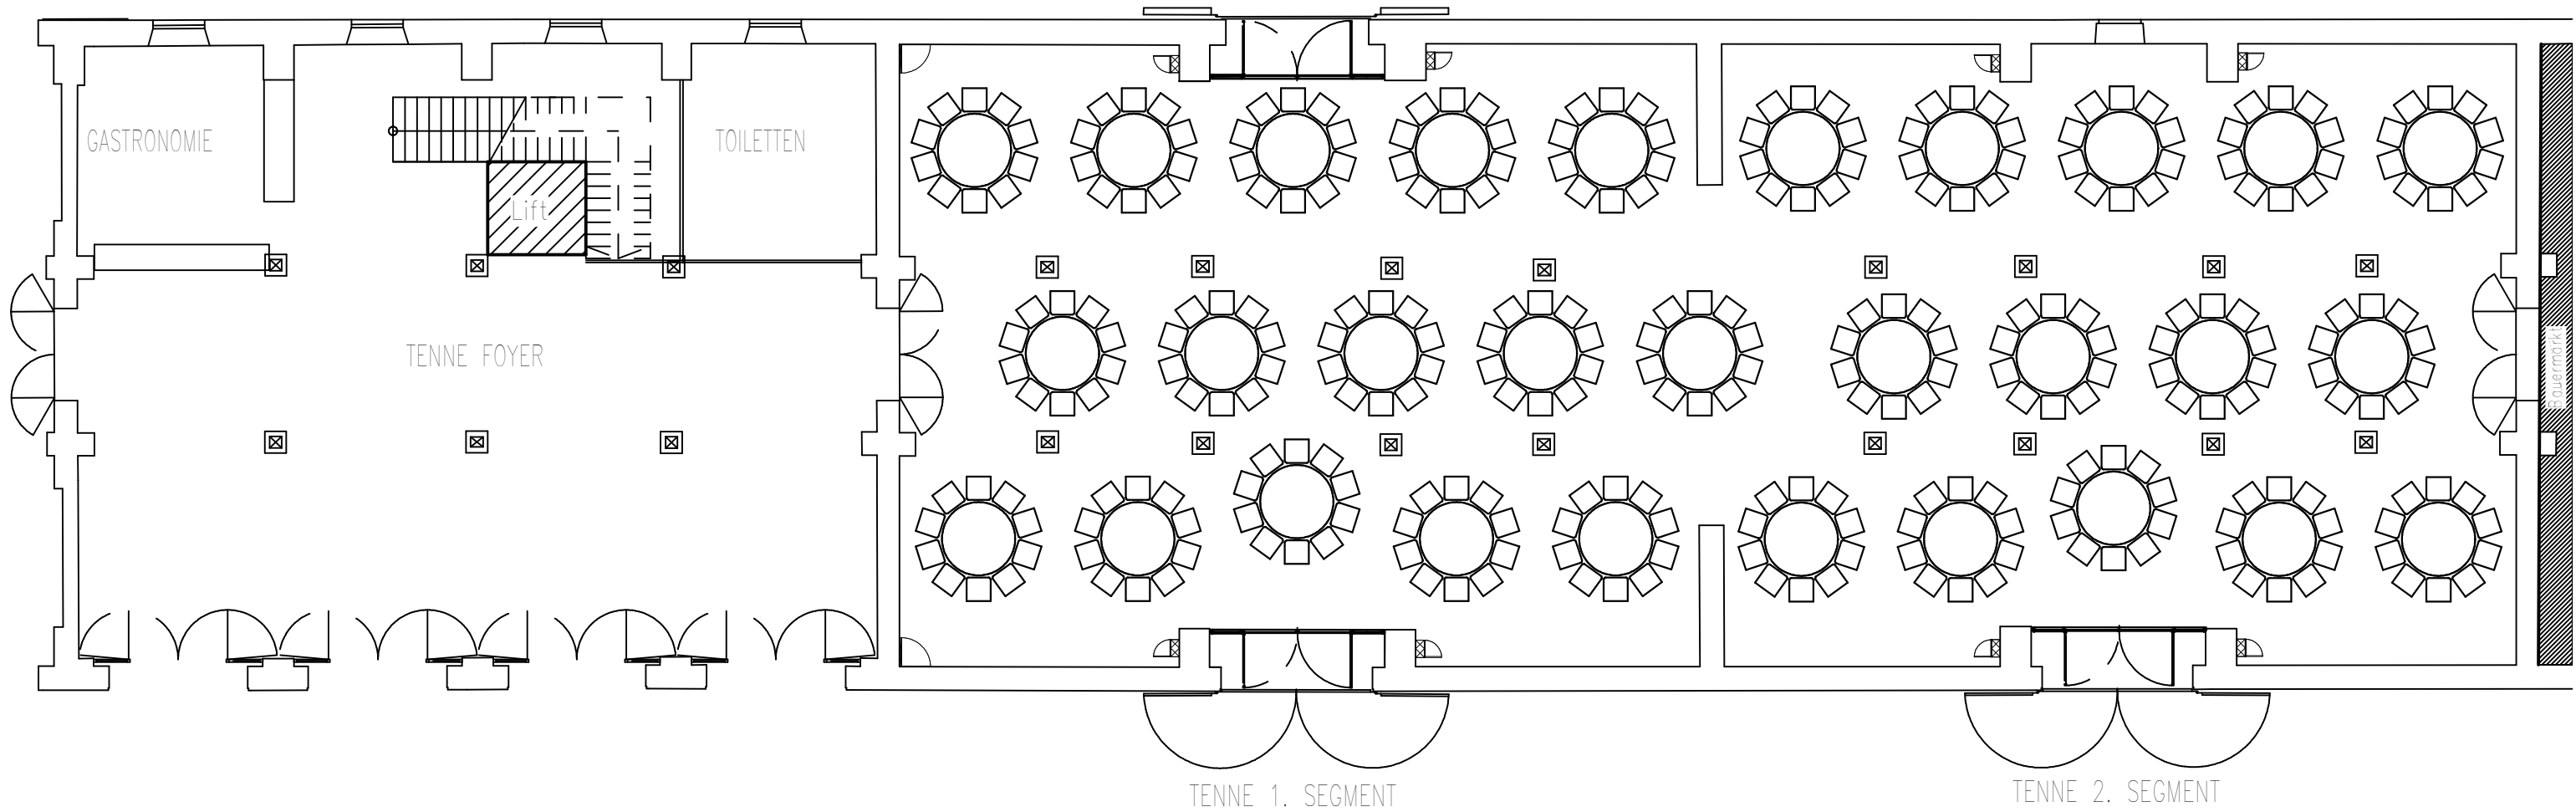

Tenne EG

Veranstlungsforum Fürstenfeld

Fürstenfeld 12, 82256 Fürstenfeldbruck
 Tel.: +49 (0)8141 66 65-140
 Fax.: +49 (0)8141 66 65-333
veranstaltungsforum@fuerstenfeld.de
www.fuerstenfeld.de

Veranstaltung	?
Datum	?
Sitzplätze	?
Plangröße	?
Maßstab	?
Dateiname	S:\Modelle\Tenne EG\Seg 1 u 2 Ru TI 290.mod
gedruckt am	10.09.2010