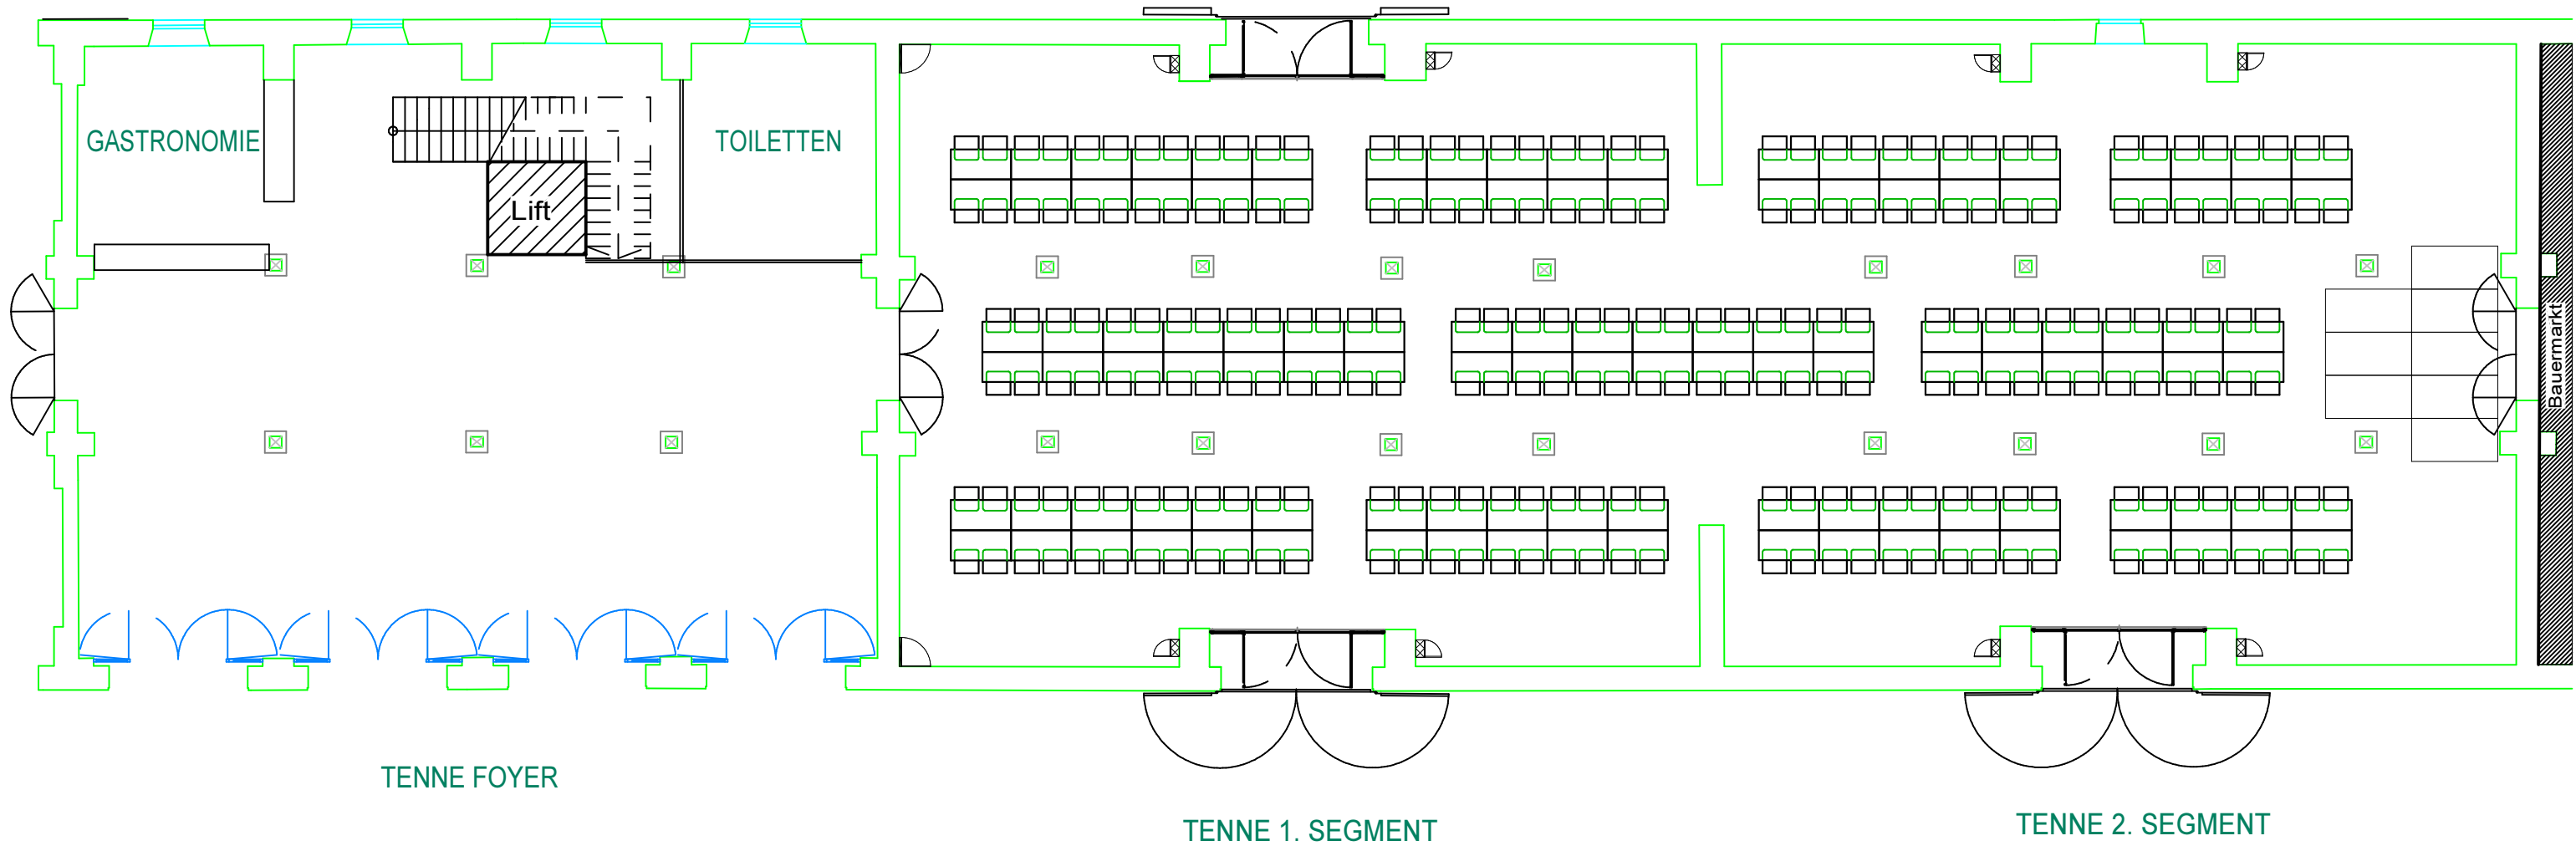

Tenne EG

Veranstlungsforum Fürstenfeld

Fürstenfeld 12, 82256 Fürstenfeldbruck
 Tel.: +49 (0)8141 66 65-140
 Fax.: +49 (0)8141 66 65-333
veranstaltungsforum@fuerstenfeld.de
www.fuerstenfeld.de

Veranstaltung	
Datum	
Sitzplätze	240
Plangröße	A 3
Maßstab	1:150
Dateiname	S:\Modelle\Tenne EG\SEG 1 U 2 BAN 240.mod
gedruckt am	21.01.2016